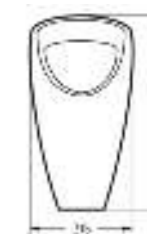

Межосевое расстояние для монтажа на систему инсталляции – 290 мм

Артикул: PS/Long/Sens/WHT.G

СЕНСОРНЫЙ

Коллекция

Love is

Бросьте вызов повседневности!

Яркая и провокационная коллекция LOVE IS включает в себя умывальник в форме сердца и писсуар. В зависимости от контекста интерьера сантехника из коллекции способная сделать пространство романтичным или, наоборот, дерзким и брутальным.