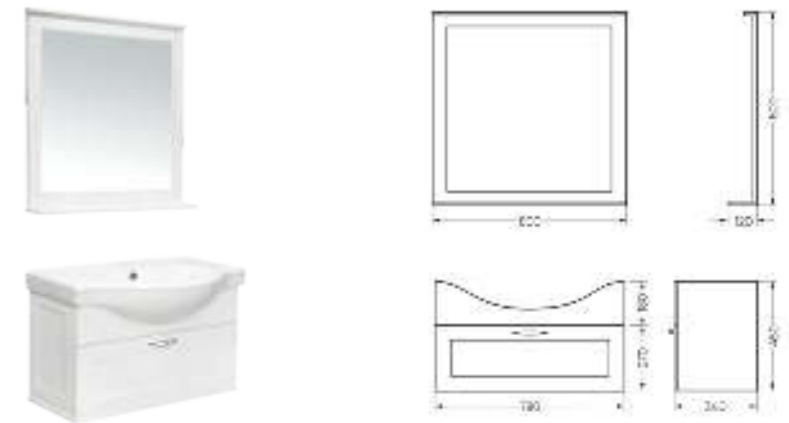

**Мебельный комплект
CLASSIC 80**

Зеркало Ш 800 Г 120 В 800 мм / Вес нетто: 15 кг
Артикул: CLSSLMR80018W1

Тумба Ш 780 Г 340 В 450 мм / Вес нетто: 23 кг
Артикул: CLSSLCW80011W1

Подходит для умывальников:
Classic 80

**Тумба для умывальника подвесная
CLASSIC 90**

Тумба Ш 786 Г 336 В 450 мм / Вес нетто: 24 кг
Артикул: CLS8SLCW900112F1

Подходит для умывальников:
Classic 90

**Мебельный комплект
CLASSIC 90-20 белый матовый**

Зеркало Ш 890 Г 160 В 800 мм / Вес нетто: 31 кг
Артикул: CLSSLMR900109W1

Тумба Ш 852 Г 303 В 780 мм / Вес нетто: 28 кг
Артикул: CLS8SLCW900112F1

Пенал Ш 360 Г 300 В 1920 мм / Вес нетто: 40 кг
Артикул: CLSSLPN0112F1

Подходит для умывальников:
Classic 90