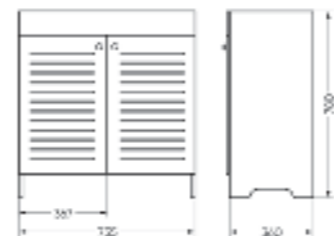

Мебельный комплект
Инфинити 76 венге

Зеркало Ш 760 Г 145 В 800 мм / Вес нетто: 27 кг
Артикул: ZINF76

Тумба Ш 735 Г 360 В 780 мм / Вес нетто: 25 кг
Артикул: TINF76

Подходит для умывальников:
Infinity 76