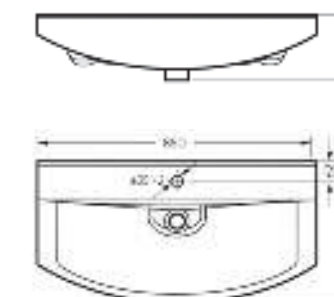

Артикул: WB.FN/Best/65-C/WHT.G

на тумбу

Мебельный умывальник
BEST 75

Ш 745 Г 430 В 202 мм / Вес брутто 22 кг

Артикул: WB.FN/Best/75-C/WHT.G

на тумбу

Мебельный умывальник
BEST 85

Ш 850 Г 433 В 194 мм / Вес брутто 22.83 кг