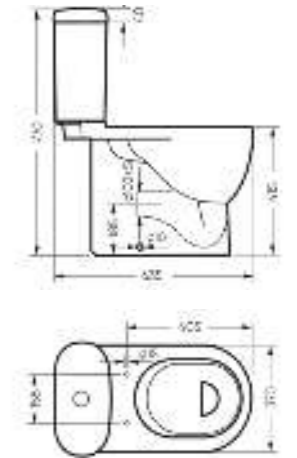

**Унитаз-компакт
ART**

Ш 370 Г 635 В 770 мм / Вес брутто 36.44 кг

Артикул: WC.CC/Art/2-DM/WHT.G

**Напольное биде
ART**

Ш 360 Г 600 В 398 мм / Вес брутто 20.77 кг

Артикул: BD.FS/Art/C/WHT.G

**Пьедестальный умывальник
ART**

Умывальник Ш 495 Г 465 В 265 мм / Вес брутто 15.13 кг
Пьедестал Ш 185 Г 180 В 655 мм / Вес брутто 11.73 кг

Артикул на умывальник: WB.PD/Art/50-C/WHT.G
Артикул на пьедестал: PD.FS/Art/N/WHT.G