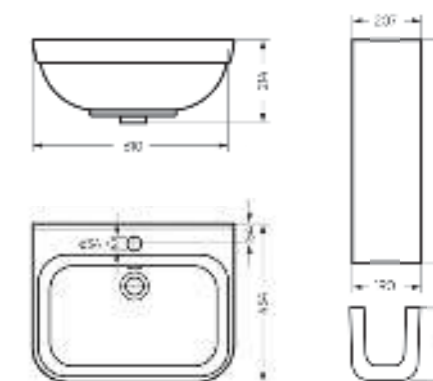

Пьедестальный умывальник
NEXT

Умывальник Ш 610 Г 454 В 214 мм / Вес брутто 17.38 кг
Пьедестал Ш 207 Г 188 В 697 мм / Вес брутто 12.48 кг

Артикул на умывальник: PD.FS/Next/N/WHT.G
Артикул на пьедестал: WB.PD/Next/60-C/WHT.G

на пьедестале