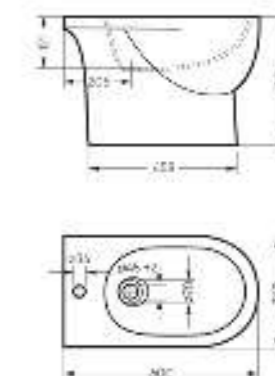

Ш 345 Г 630 В 815 мм / Вес брутто 37.62 кг

Артикул: WC.CC/Fest/2-DM/WHT.G

Напольное биде
ART

Ш 360 Г 600 В 398 мм / Вес брутто 20.77 кг

Артикул: BD.FS/Art/C/WHT.G

Мебельный умывальник Fest 80 | Тумба напольная Fest 80 | Керамогранит kerranova.ru