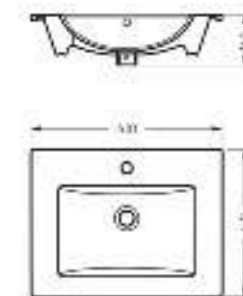

Мебельный умывальник Quadro 90

Мебельный умывальник
QUADRO 60

Ш 610 Г 471 В 164 мм / Вес брутто 16.78 кг

Артикул: WB.FN/Quadro/60-C/WHT.G

на тумбу

Мебельный умывальник
QUADRO 75

Ш 750 Г 462 В 193 мм / Вес брутто 22.47 кг