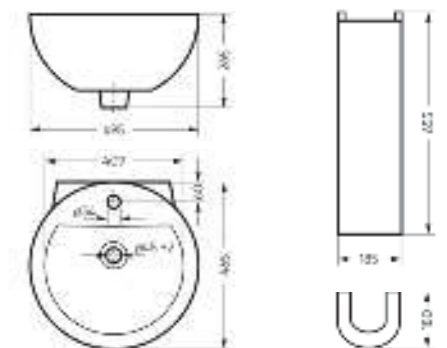

Артикул: BD.FS/Art/C/WHT.G

Пьедестальный умывальник Art

**Пьедестальный умывальник
ART**

Умывальник Ш 495 Г 465 В 265 мм / Вес брутто 15.13 кг
Пьедестал Ш 185 Г 180 В 655 мм / Вес брутто 11.73 кг

Артикул на умывальник: WB.PD/Art/50-C/WHT.G
Артикул на пьедестал: PD.FS/Art/N/WHT.G