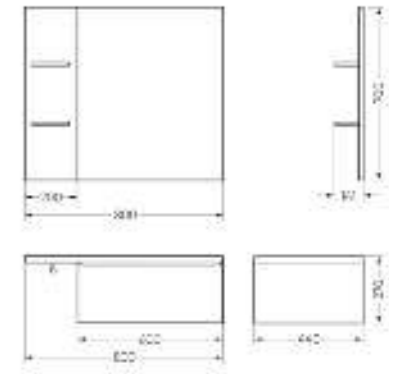

**Мебельный комплект
RINGO**

Зеркало Ш 800 Г 141 В 700 мм / Вес нетто: 14 кг
 Артикул: RINGSLMR50018W1

Тумба Ш 800 Г 440 В 270 мм / Вес нетто: 24 кг
 Артикул: RINGSLWB01

Подходит для умывальников:
 Ringo | Ringo Slim | Ringo Cut | Infinity 60 | Line 55