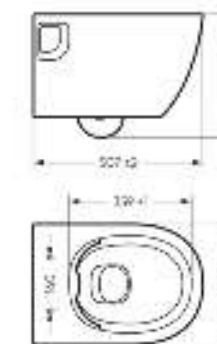

Унитаз подвесной
ART RIMLESS SLIM

Ш 363 Г 507 В 377 мм / Вес брутто 22.57 кг

Межосевое расстояние для монтажа
на систему инсталляции – 180 мм

Артикул: WC.WH/Art/SlimDM.Rim/WHT.G

- sanita crystal
- антистекс
- безободковая чаша
- микрорифт
- slip up
- тонкое сиденье

NEW
PRODUCT