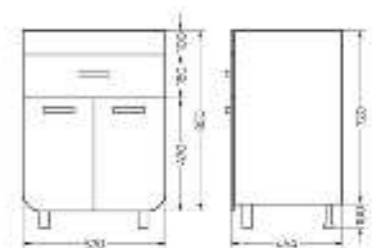

**Мебельный комплект
Newline60**

Зеркало Ш 600 Г 143 В 700 мм / Вес нетто: 20 кг
Артикул: ZNLN60

Тумба Ш 600 Г 454 В 820 мм / Вес нетто: 29 кг
Артикул: TNLN60

Подходит для умывальников:
Quadro 60