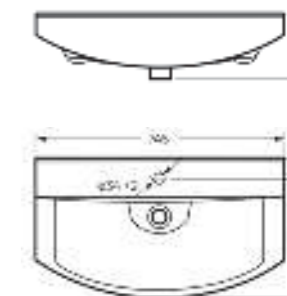

Мебельный умывальник
BEST 75

Ш 745 Г 430 В 202 мм / Вес брутто 22 кг

Артикул: WB.FN/Best/75-C/WHT.G

на тумбу