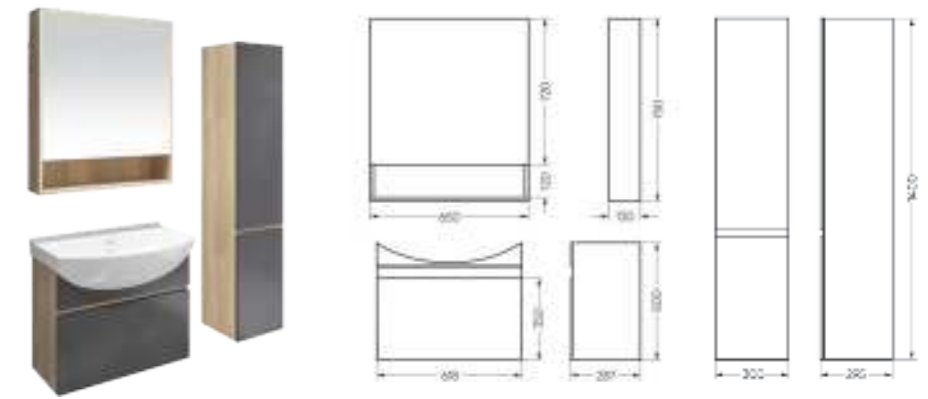

Подходит для умывальников:
Best 65