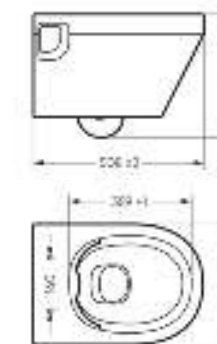

Ш 360 Г 508 В 374 мм / Вес брутто 22.57 кг

 Межосевое расстояние для монтажа на систему инсталляции – 180 мм

Артикул: WC.WH/Novel/SlimDM.Rim/WHT.G

NEW PRODUCT

Накладной умывальник NOVEL SLIM 40

Ш 400 Г 349 В 110 мм / Вес брутто 7.53 кг