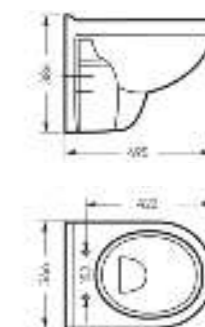

Межосевое расстояние для монтажа на систему инсталляции – 230 мм

Артикул: WC.WH/Best/DM/WHT.G

**Умывальник
BEST**

Умывальник Ш 555 Г 445 В 175 мм / Вес брутто 14.81 кг
Полупьедестал Ш 195 Г 310 В 325 мм / Вес брутто 7.78 кг