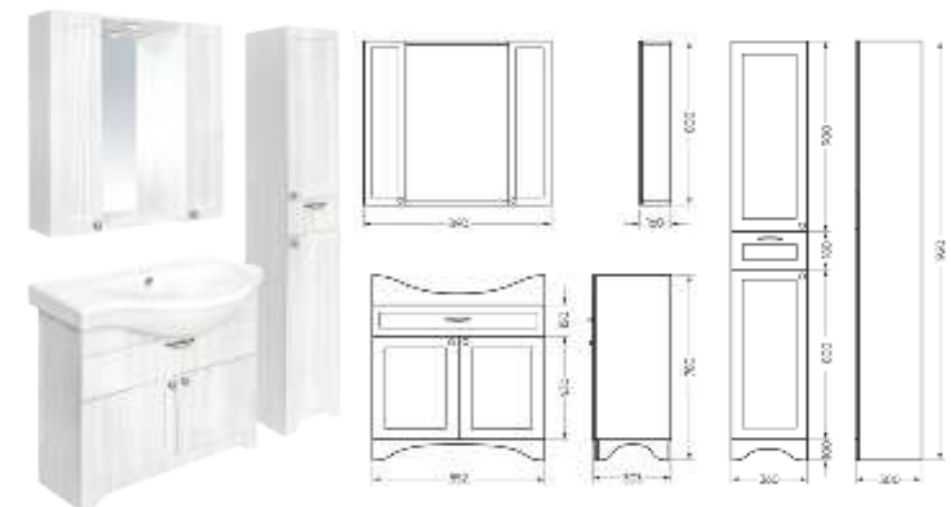

**Мебельный комплект
CLASSIC 90-20 белый матовый**

Зеркало Ш 890 Г 160 В 800 мм / Вес нетто: 31 кг
Артикул: CLSSLMR900109W1

Тумба Ш 852 Г 303 В 780 мм / Вес нетто: 28 кг
Артикул: CLS8SLCW900112F1

Пенал Ш 360 Г 300 В 1920 мм / Вес нетто: 40 кг
Артикул: CLSSLPN0112F1

Подходит для умывальников:
Classic 90