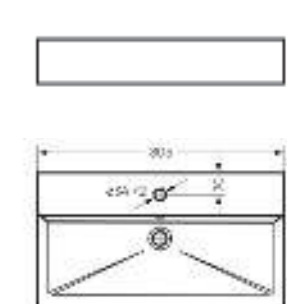

Ш 600 Г 420 В 160 мм / Вес брутто 16.65 кг

Артикул: WB.FN/Novel/60-C/WHT.G

на тумбу

Мебельный умывальник
NOVEL 80

Ш 805 Г 423 В 160 мм / Вес брутто 22.33 кг

Артикул: WB.FN/Novel/80-C/WHT.G

на тумбу

Мебельный умывальник Novel 60 | Тумба подвесная Novel 60 | Керамогранит kerranova.ru