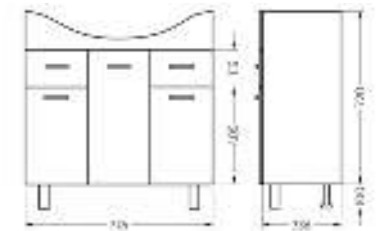

**Зеркало
Newline70**

Ш 710 Г 143 В 700 мм / Вес нетто: 22 кг
Артикул: ZNLN60

**Тумба для умывальника
CLASSIC 80**

Ш 776 Г 336 В 820 мм / Вес нетто: 31 кг
Артикул: CLSSLCW800110F1

Подходит для умывальников:
Classic 80

**Мебельный комплект
Newline60**

Зеркало Ш 600 Г 143 В 700 мм / Вес нетто: 20 кг
Артикул: ZNLN60

Тумба Ш 600 Г 454 В 820 мм / Вес нетто: 29 кг
Артикул: TNLN60

Подходит для умывальников:
Quadro 60

**Мебельный комплект
BEST 65-30 Бетон**

Зеркало Ш 650 Г 145 В 700 мм / Вес нетто: 22 кг
Артикул: BSTSLMR65239W1

Тумба Ш 615 Г 285 В 820 мм / Вес нетто: 23 кг
Артикул: BSTSLCW65239F1

Подходит для умывальников:
Best 65