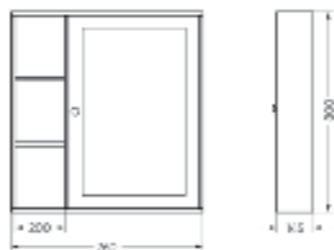

Мебельный комплект
Инфинити 76 венге

Зеркало Ш 760 Г 145 В 800 мм / Вес нетто: 27 кг
Артикул: ZINF76

Тумба Ш 735 Г 360 В 780 мм / Вес нетто: 25 кг
Артикул: TINF76

Подходит для умывальников:
Infinity 76