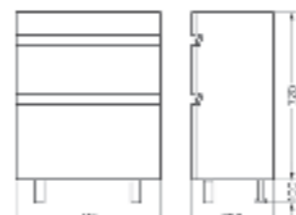

Мебельный комплект
Фреш 65 белый/серый
Зеркало 65 белый/серый

Зеркало Ш 650 В 700 мм / Вес нетто: 12 кг
Артикул: INFSLMR65187W1

Тумба Ш 615 Г 350 В 820 мм / Вес нетто: 30 кг
Артикул: INFSLCW65182F1

Подходит для умывальников: Infinity 65