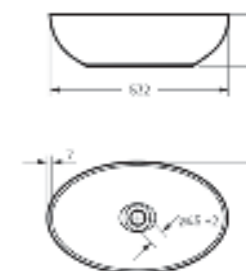

Накладной умывальник
RINGO SLIM

Ш 532 Г 333 В 152 мм / Вес брутто 9.73 кг

Возможные варианты цвета под заказ.
Матовая глазурь.

Артикул: WB.CT/Ringo/53-N.Slim/WHT.G

на столешницу

на тумбу

для накладных умывальников

Накладной умывальник Ringo