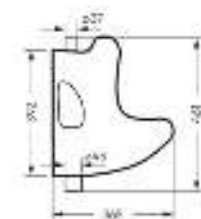

Писсуар KISS

Ш 270 Г 365 В 461 мм / Вес брутто 12.97 кг

Межосевое расстояние для монтажа
на систему инсталляции – 230 мм

Артикул: PS/Kiss/Mech/RED.G