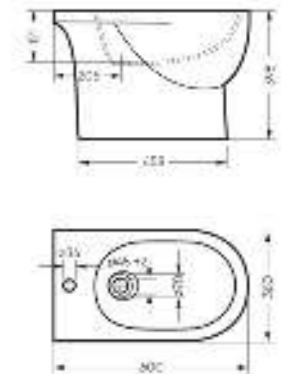

**Напольное биде
ART**

Ш 360 Г 600 В 398 мм / Вес брутто 20.77 кг

Артикул: BD.FS/Art/C/WHT.G

Пьедестальный умывальник Art

**Пьедестальный умывальник
ART**

Умывальник Ш 495 Г 465 В 265 мм / Вес брутто 15.13 кг
Пьедестал Ш 185 Г 180 В 655 мм / Вес брутто 11.73 кг

Артикул на умывальник: WB.PD/Art/50-C/WHT.G
Артикул на пьедестал: PD.FS/Art/N/WHT.G