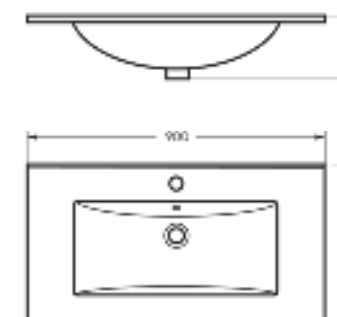

Артикул: WB.FN/Quadro/75-C/WHT.G

на тумбу

Мебельный умывальник
QUADRO 90

Ш 900 Г 475 В 189 мм / Вес брутто 19.53 кг

Артикул: WB.FN/Quadro/90-C/WHT.G

на тумбу

Мебельный умывальник Quadro 75

Мебельный умывальник Quadro 60