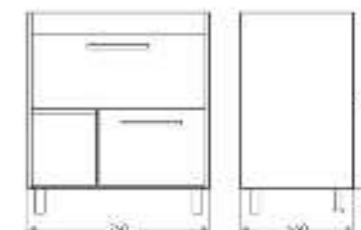

Зеркало
75 с полкой
Тумба напольная под умывальник
Quadro 75 нельсон

Зеркало Ш 750 Г 100 В 750 мм / Вес нетто: 3 кг
Артикул: QDRSLMR75208F1

Тумба Ш 740 Г 460 В 820 мм / Вес нетто: 34 кг
Артикул: QDRSLCW75202F1

Подходит для умывальников:
Quadro 75