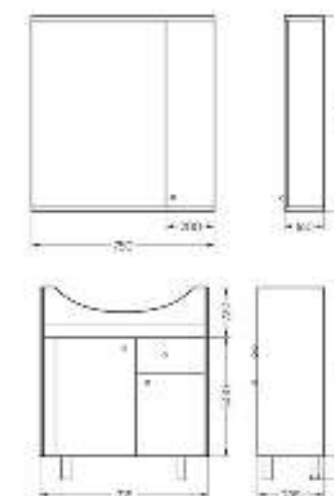

**Мебельный комплект
BEST 75**

Зеркало Ш 750 Г 160 В 800 мм / Вес нетто: 22 кг
Артикул: BSTSLMR75199W1

Тумба Ш 715 Г 285 В 820 мм / Вес нетто: 26 кг
Артикул: BSTSLCW751912F1