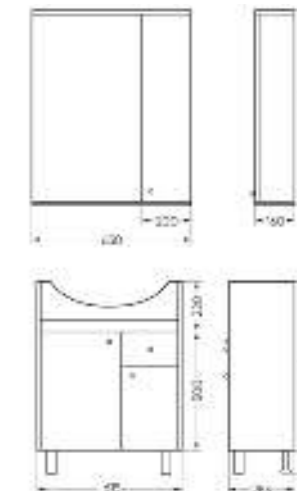

**Мебельный комплект
BEST 65**

Зеркало Ш 650 Г 160 В 800 мм / Вес нетто: 19 кг
Артикул: BSTSLMR65199W1

Тумба Ш 615 Г 285 В 820 мм / Вес нетто: 22 кг
Артикул: BSTSLCW651912F1