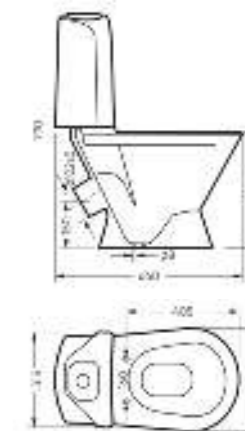

Унитаз-компакт
CLASSIC

Ш 350 Г 640 В 790 мм / Вес брутто 30.38 кг

Артикул Classic Basic: WC.CC/Classic/2-TM/WHT.G

Артикул Classic Comfort: WC.CC/Classic/2-DM/WHT.G

Умывальник на пьедестале
CLASSIC

Умывальник Ш 645 Г 485 В 205 мм / Вес брутто 16.1 кг
Пьедестал Ш 186 Г 168 В 690 мм / Вес брутто 9.16 кг