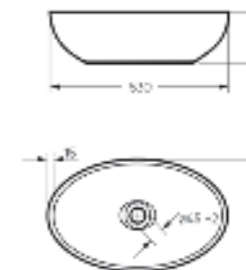

Возможные варианты цвета под заказ.
Глянцевая глазурь.

Артикул: WB.CT/Ringo/53-N/WHT.G

на столешницу

на тумбу

для накладных умывальников

Накладной умывальник
RINGO SLIM

Ш 532 Г 333 В 152 мм / Вес брутто 9.73 кг