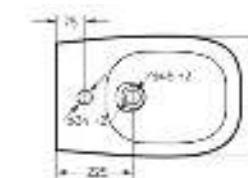

тонкое сиденье

Размеры можно посмотреть
на сайте sanitaluxe.ru

Биде
INFINITY

Ш 368 Г 555 В 431 мм / Вес брутто 30.93 кг

Артикул: BD.FS/Infinity/C/WHT.G

Биде Infinity | Унитаз-компакт Infinity Rimless | Накладной умывальник Infinity Slim | Тумба подвесная Infinity 100-20 бетон
Керамогранит kerranova.ru