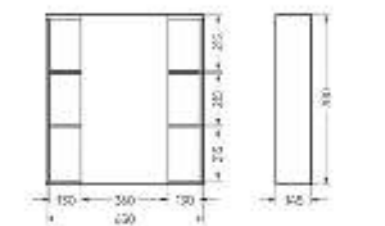

**Мебельный комплект
BEST 65-30 Бетон**

Зеркало Ш 650 Г 145 В 700 мм / Вес нетто: 22 кг
Артикул: BSTSLMR65239W1

Тумба Ш 615 Г 285 В 820 мм / Вес нетто: 23 кг
Артикул: BSTSLCW65239F1

Подходит для умывальников:
Best 65