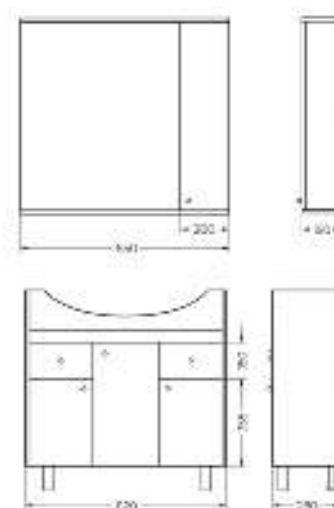

**Мебельный комплект
BEST 85**

Зеркало Ш 850 Г 160 В 800 мм / Вес нетто: 26 кг
Артикул: BSTSLMR85199W1

Тумба Ш 820 Г 280 В 820 мм / Вес нетто: 29 кг
Артикул: BSTSLCW851911F1