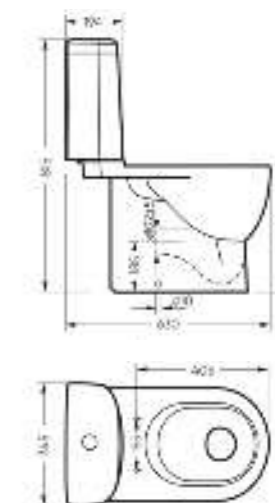

Унитаз-компакт
FEST

Ш 345 Г 630 В 815 мм / Вес брутто 37.62 кг

Артикул: WC.CC/Fest/2-DM/WHT.G