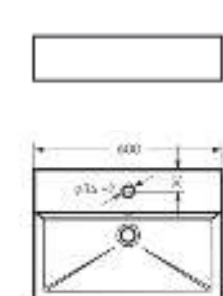

Ш 600 Г 420 В 160 мм / Вес брутто 16.65 кг

Артикул: WB.FN/Novel/60-C/WHT.G

на тумбу

Мебельный умывальник
NOVEL 80

Ш 805 Г 423 В 160 мм / Вес брутто 22.33 кг

Артикул: WB.FN/Novel/80-C/WHT.G

на тумбу

Мебельный умывальник Novel 60 | Тумба подвесная Novel 60 | Керамогранит kerranova.ru