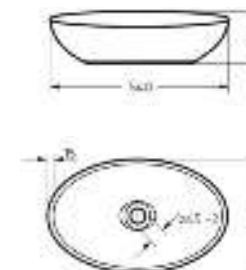

Накладной умывальник
RINGO CUT

Ш 540 Г 345 В 147 мм / Вес брутто 10 кг

Возможные варианты цвета под заказ.
Глянцевая глазурь.

Артикул: WB.CT/Ringo/54-N.Cut/WHT.G

на столешницу

на тумбу

для накладных умывальников