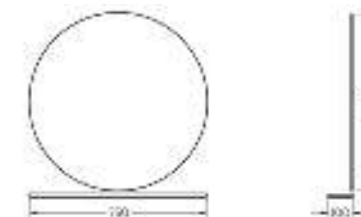

Зеркало
75 с полкой
Тумба напольная под умывальник
Quadro 75 нельсон

Зеркало Ш 750 Г 100 В 750 мм / Вес нетто: 3 кг
Артикул: QDRSLMR75208F1

Тумба Ш 740 Г 460 В 820 мм / Вес нетто: 34 кг
Артикул: QDRSLCW75202F1

Подходит для умывальников:
Quadro 75